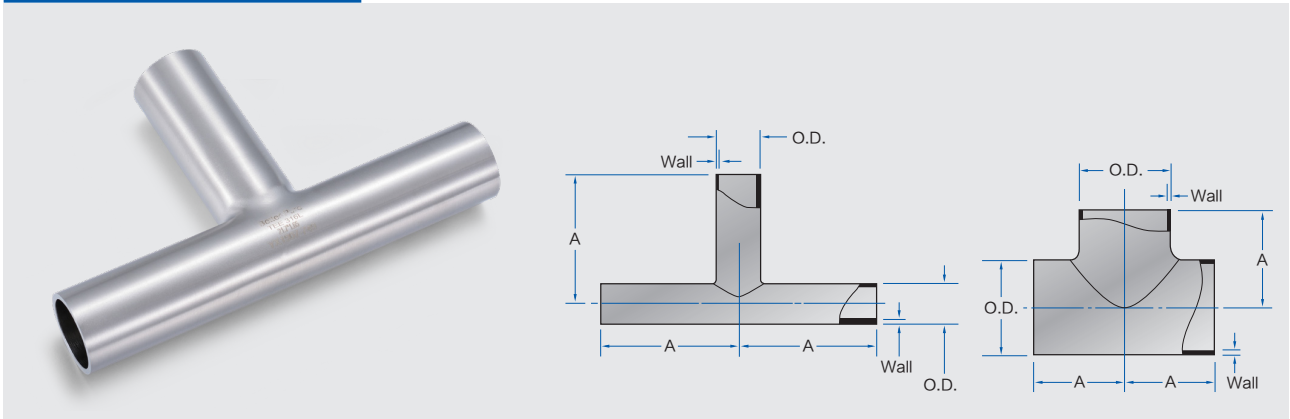

EQUAL TEE 等径三通

Pipe Size (A Size)

Unit : mm

Size	8A	10A	15A	20A	25A	32A	40A	50A	65A
A	42.0	49.0	59.0	65.0	68.0	88.0	95.0	102.0	121.0
Size	80A	100A	125A	150A	200A	250A	300A	350A	400A
A	130.0	145.0	160.0	170.0	190.0	230.0	267.0	293.0	318.0

Tube Size (Inch Size)

Size	1/4"	3/8"	1/2"	3/4"	1"	1-1/2"	2"	2-1/2"	3"	4"	6"
A	45	45	45	52	55	74	77	90	97	110	160

MANUAL WELDING EQUAL TEE 手焊 - 等径三通

Pipe Size (A Size)

Unit : mm

Size	15A	20A	25A	32A	40A	50A	65A	80A
A	25.4	28.6	38.1	47.6	57.2	63.5	76.2	85.7
Size	100A	125A	150A	200A	250A	300A	350A	400A
A	104.8	123.8	142.9	177.8	215.9	254.0	279.4	304.8