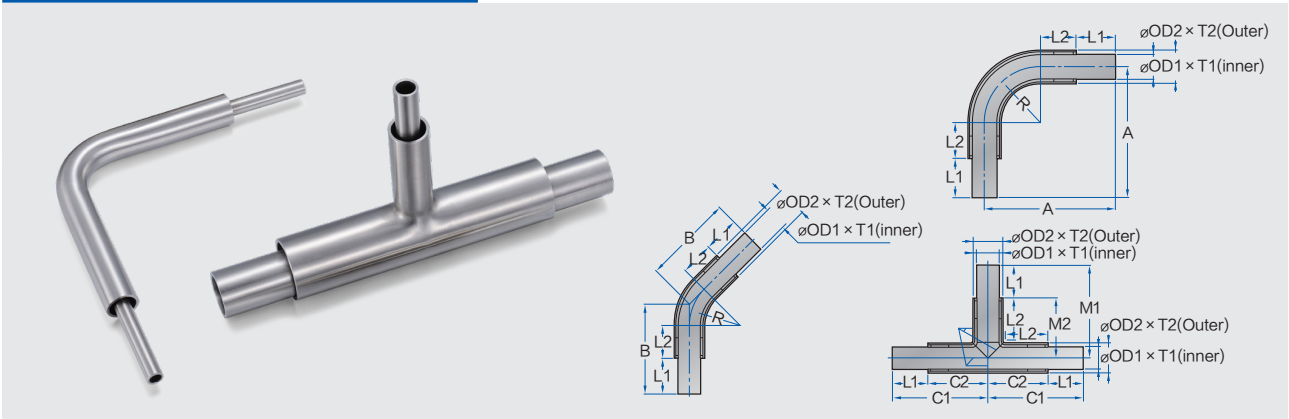

**COAXIAL FITTING 双套配件**

Unit : mm

Nominal size		Straight and length		Elbow			Equal Tee		Over tube
Inner tube	Outer tube	L1	L2	R	A	B	C1,M1	C2,M2	ODxT
1/4" x 1t	1/2" x <sup>1t</sup> <sub>1.24t</sub>	40	29	25	94	80	82	42	15 x 1.05
3/8" x 1t	5/8" x <sup>1t</sup> <sub>1.24t</sub>	40	36	28	104	88	89	49	18.5 x 1.2
1/2" x <sup>1t</sup> <sub>1.24t</sub>	3/4" x 1.24t	40	36	35	111	91	92	52	22 x 1.35
	15A x S5S	40	36	38	114	92	92	52	25.4 x 1.7
3/4" x <sup>1.24t</sup> <sub>1.65t</sub>	20A x S5S	40	36	47.6	124	96	95	55	
1" x <sup>1.24t</sup> <sub>1.65t</sub>	25A x S5S	40	36	57.2	134	100	99	59	
1 1/2" x 1.65t	2" x 1.65t	46	46	95.3	188	132	123	77	
2" x 1.65t	2 1/2" x 1.65t	46	51	120	217	147	136	90	

\*其他尺寸可定制